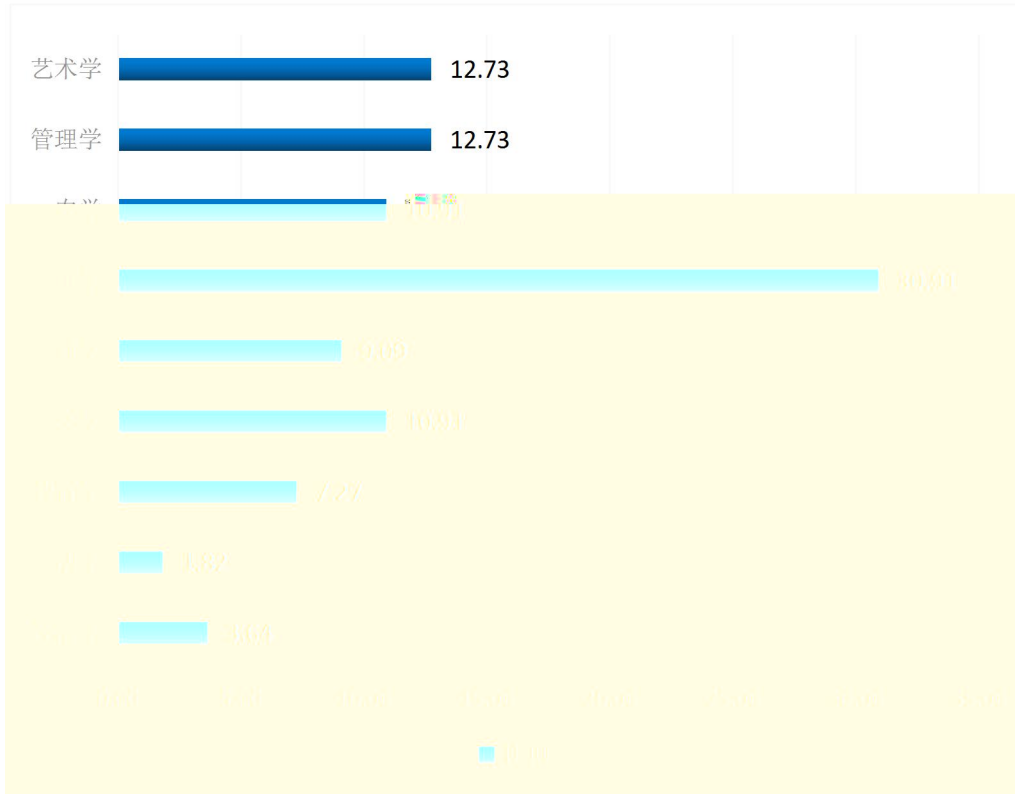

专

( )。

专

(, 专 ,) ,

( )。